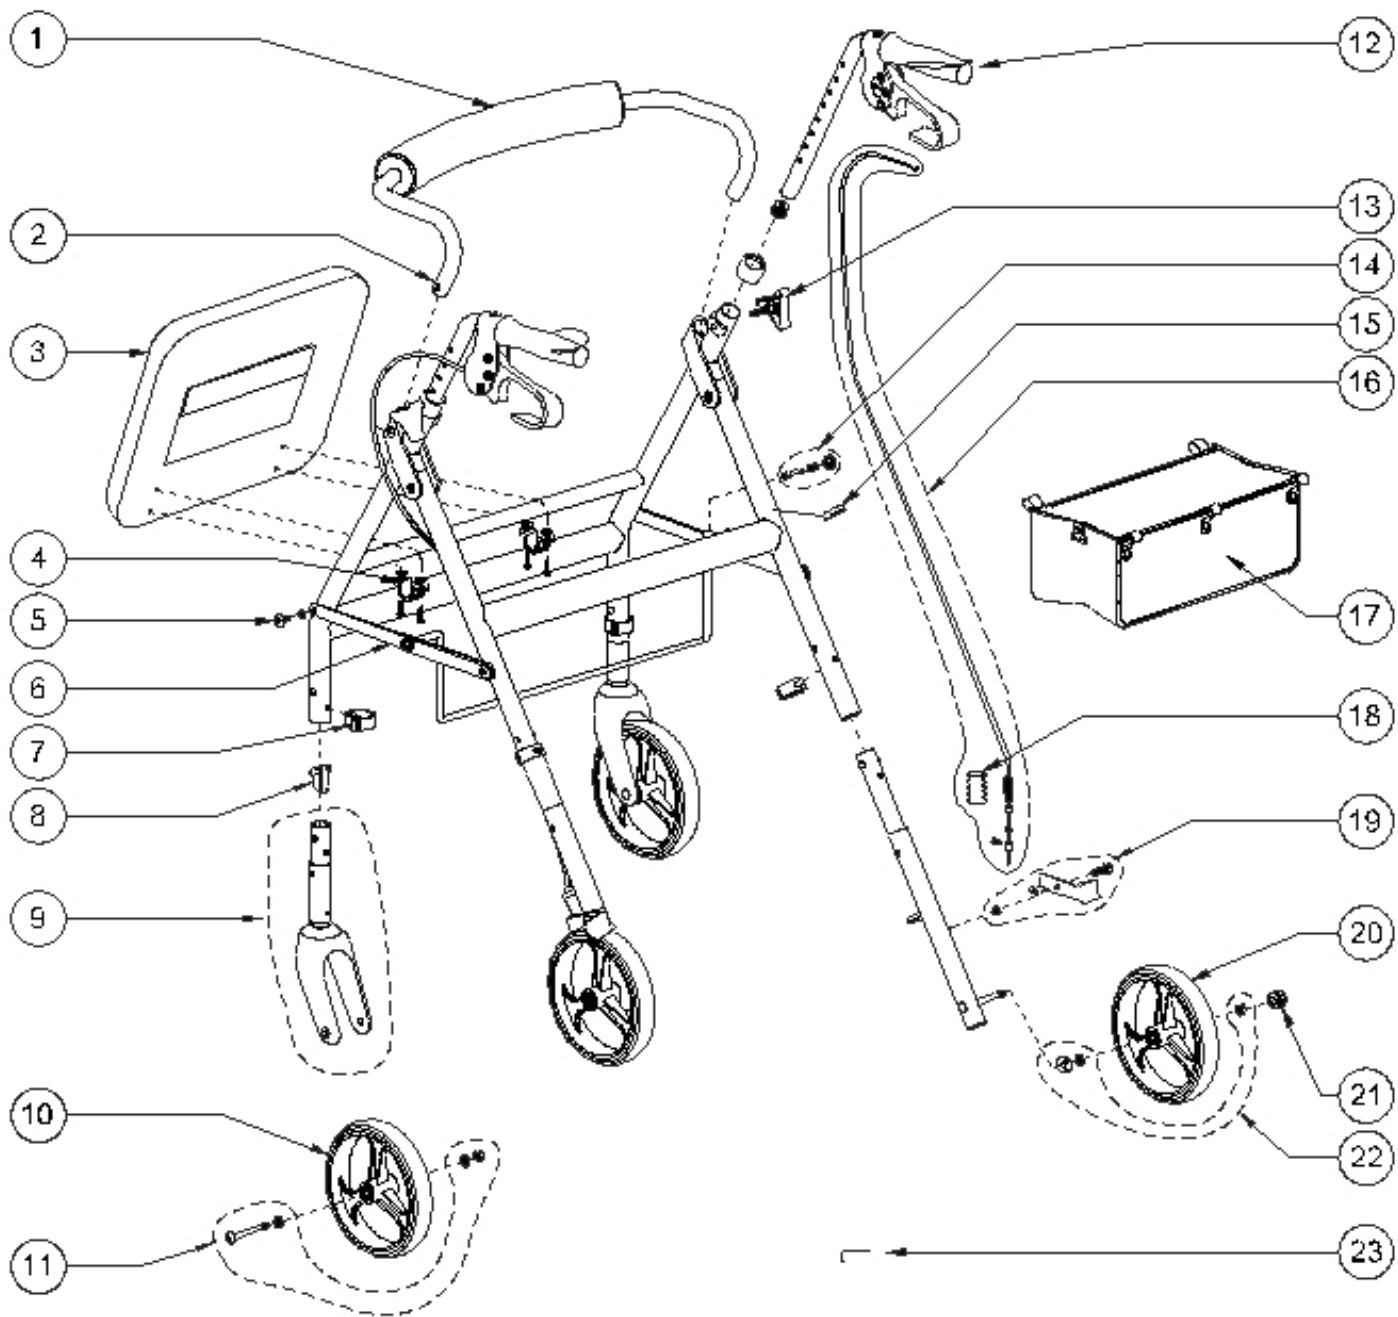

### 700-957 (PACIFIC BLUE) HUGO ROLLATOR 4.5