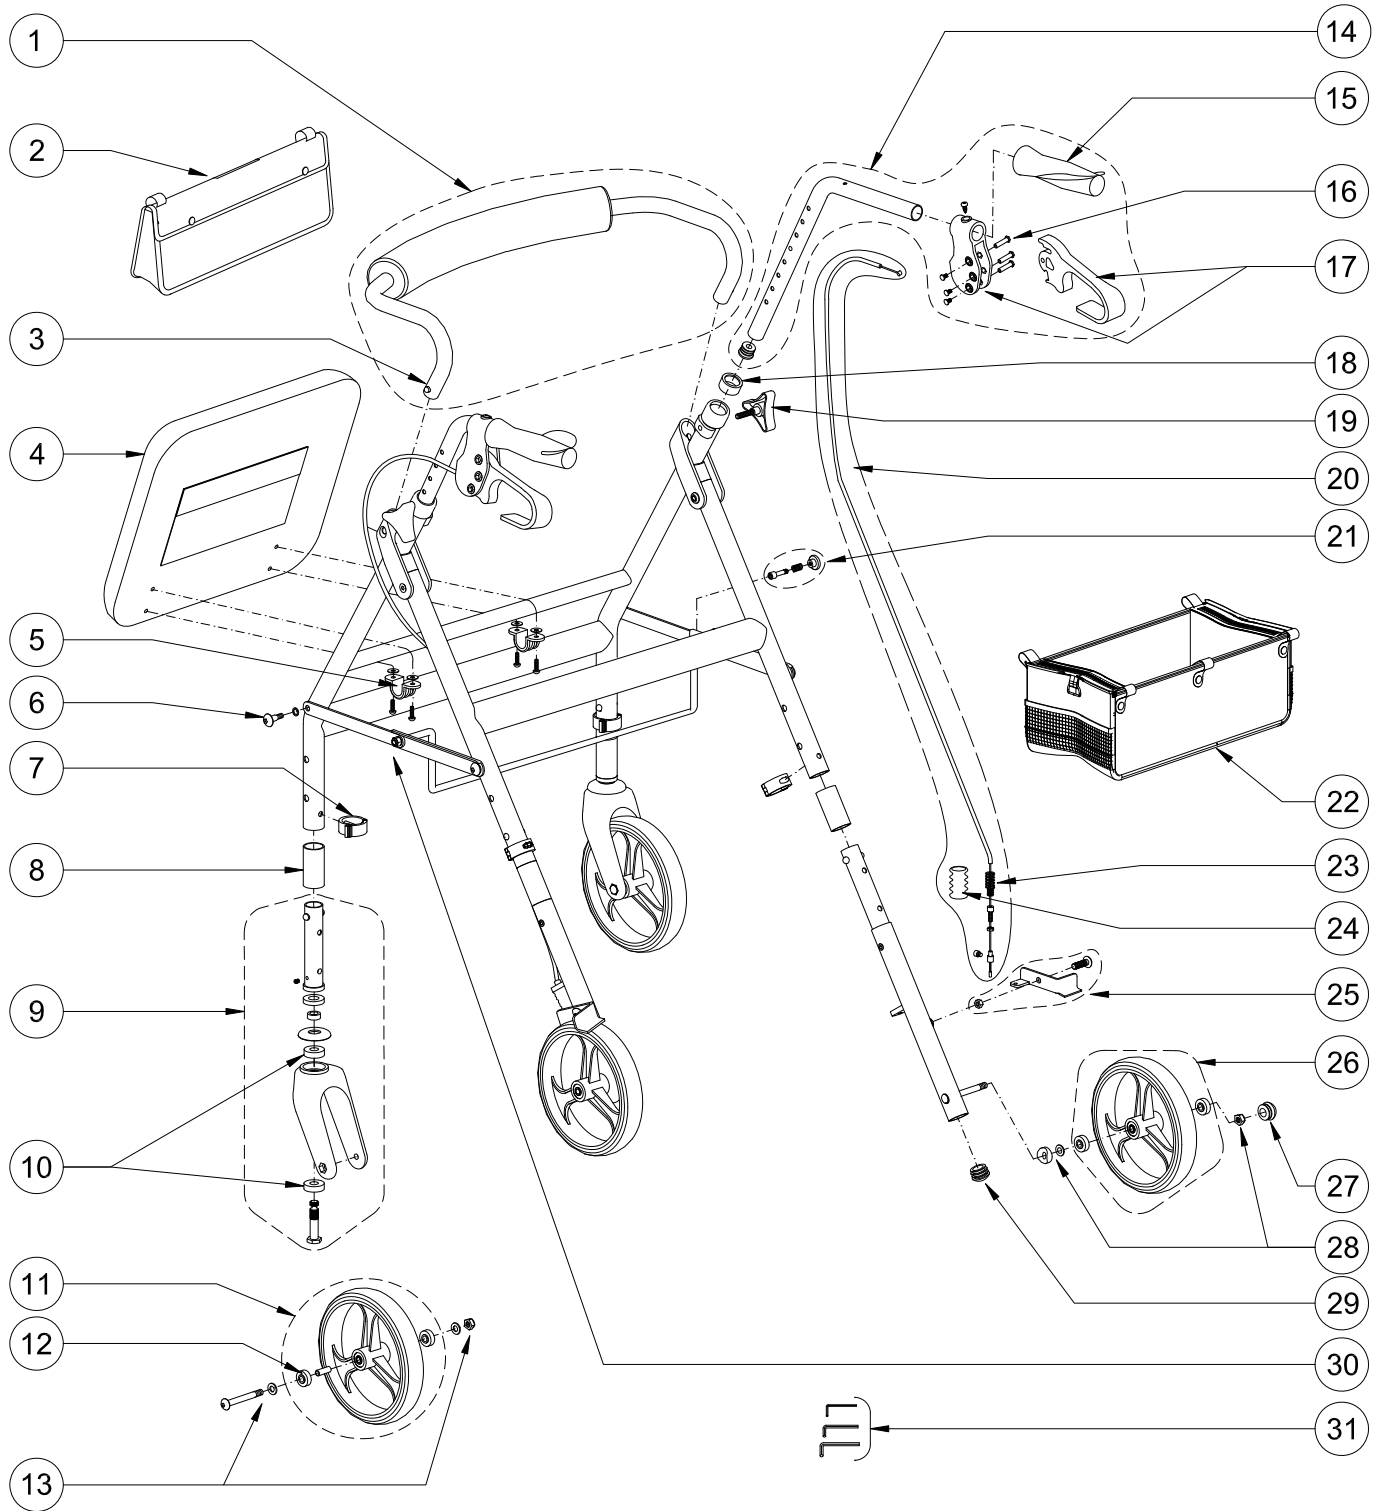

# 700-959 (PACIFIC BLUE) HUGO ROLLATOR 4.0