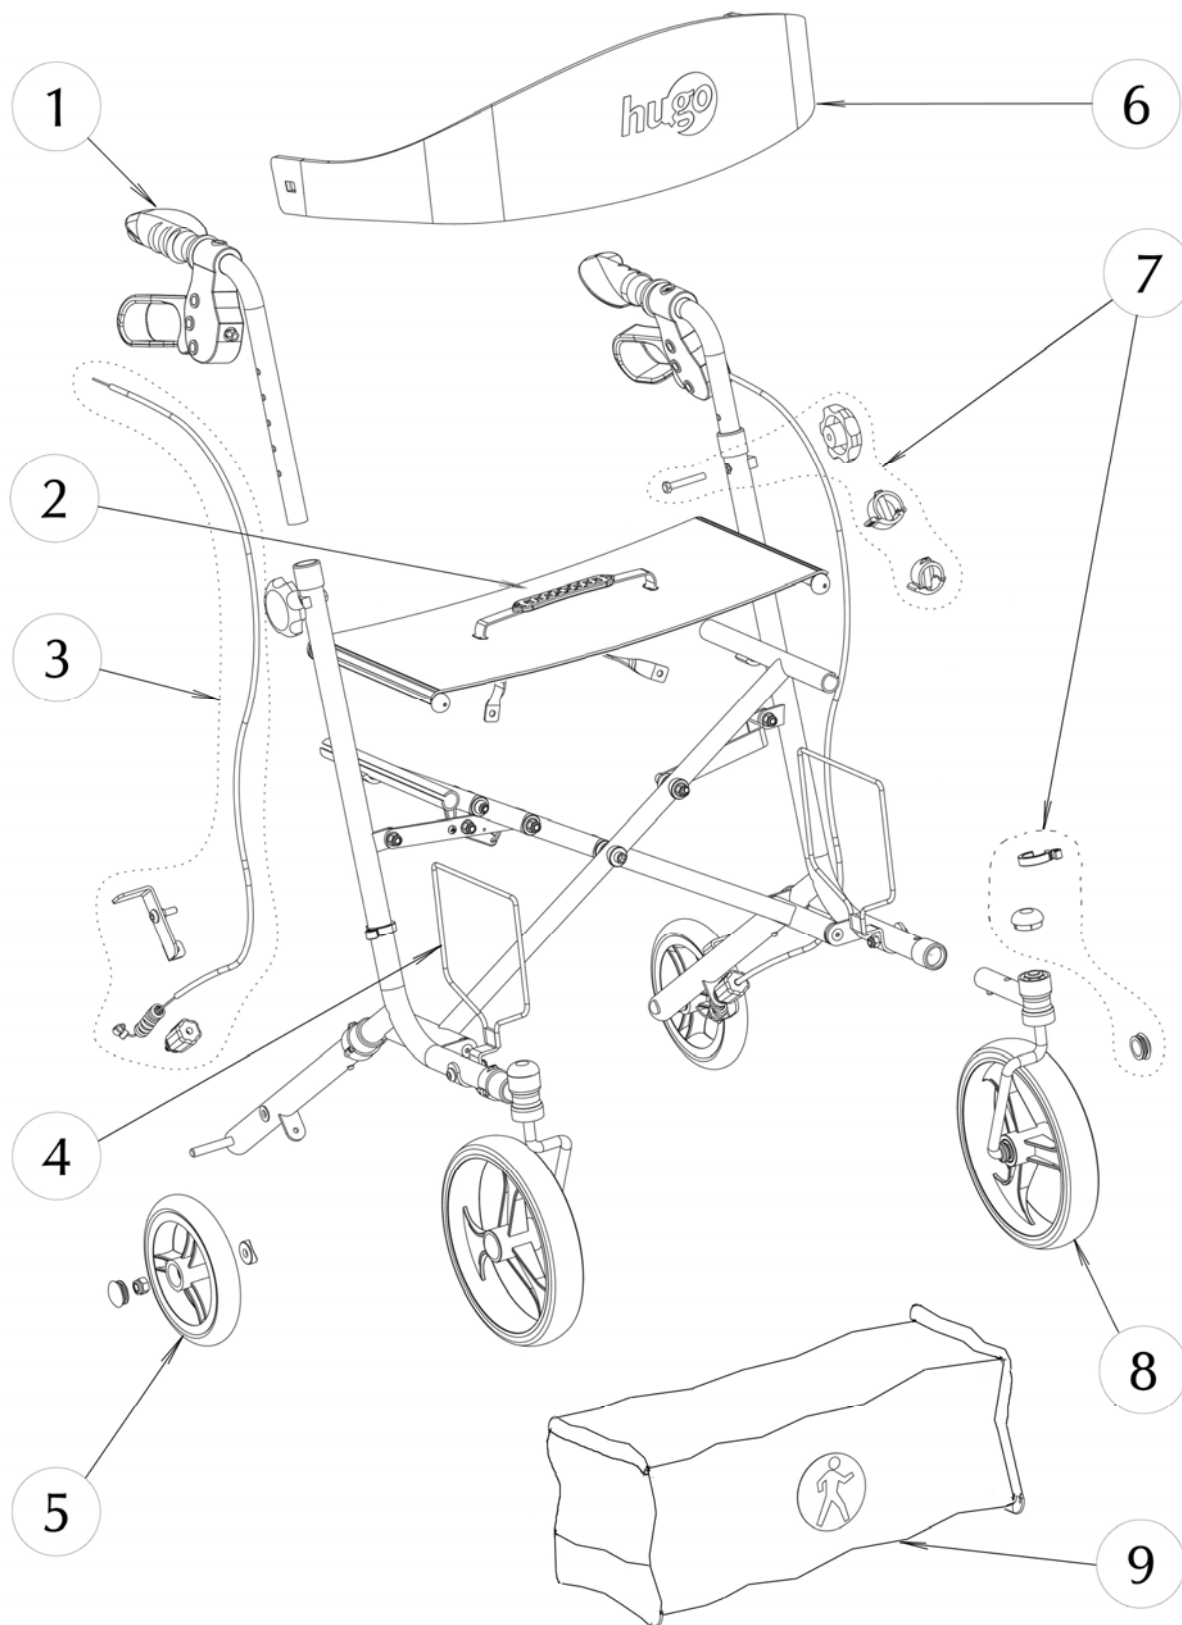

**700-983**  
**Ambulateur à pliage latéral avec siège, Sidekick™ de Hugo®**  
**Couleur tangerine**

**700-983**  
**Ambulateur à pliage latéral avec siège, Sidekick™ de Hugo®**  
**Couleur tangerine**

Item #	AMG Article no	Description de l'article	Qté	Vendu par
1.	<b>C23-00016</b>	Tiges de guidon avec ensemble de poignée de freinage (2 tiges de guidon, 2 poignées de freins avec matériel et poignées gauche et droite et embout de terminaison)	1	1 paire
2.	<b>C23-00017</b>	Siège pliable en vinyle (18 po x 9 po) et poignée de siège avec matériel (2 tiges de métal et 4 vis)	1	1 jeu
3.	<b>C23-00018</b>	Ensemble de câble et gaine de freins avec patins de frein (câble, gaine, patins de freins gauche et droit, mécanisme d'ajustement de câble, ressort avec gaine de ressort, arrêt de câble avec vis et arrêt en queue de poisson) Gauche et droit	1	1 paire
4.	<b>C23-00019</b>	Pattes de fixation avec matériel, gauche et droit	1	1 paire
5.	<b>C23-00020</b>	Roue arrière de 6 po (à 3 rayons) avec matériel (rondelle courbée et écrou de blocage M8) 2 roues par jeu	1	1 jeu
6.	<b>C23-00021</b>	Dossier enveloppant	1	chaque
7.	<b>C23-00022</b>	Jeux d'agrafes en E et matériel: Ensemble de 2 agrafes en E de 22 mmm de diamètre, 2 agrafes en E de 19 mmm de diamètre, 2 poignées de manœuvre et de 2 boulons hexa, 2 agrafes de câble de freins, 4 enjoliveurs de roues et 2 embouts de fourches.	1	1 jeu
8.	<b>C23-00024</b>	Patte avant avec fourche (couleur tangerine), roue de 8 po et matériel, gauche et droit	1	1 paire
9.	<b>C23-00025</b>	Sac souple pour le dessous du siège, noir	1	chaque