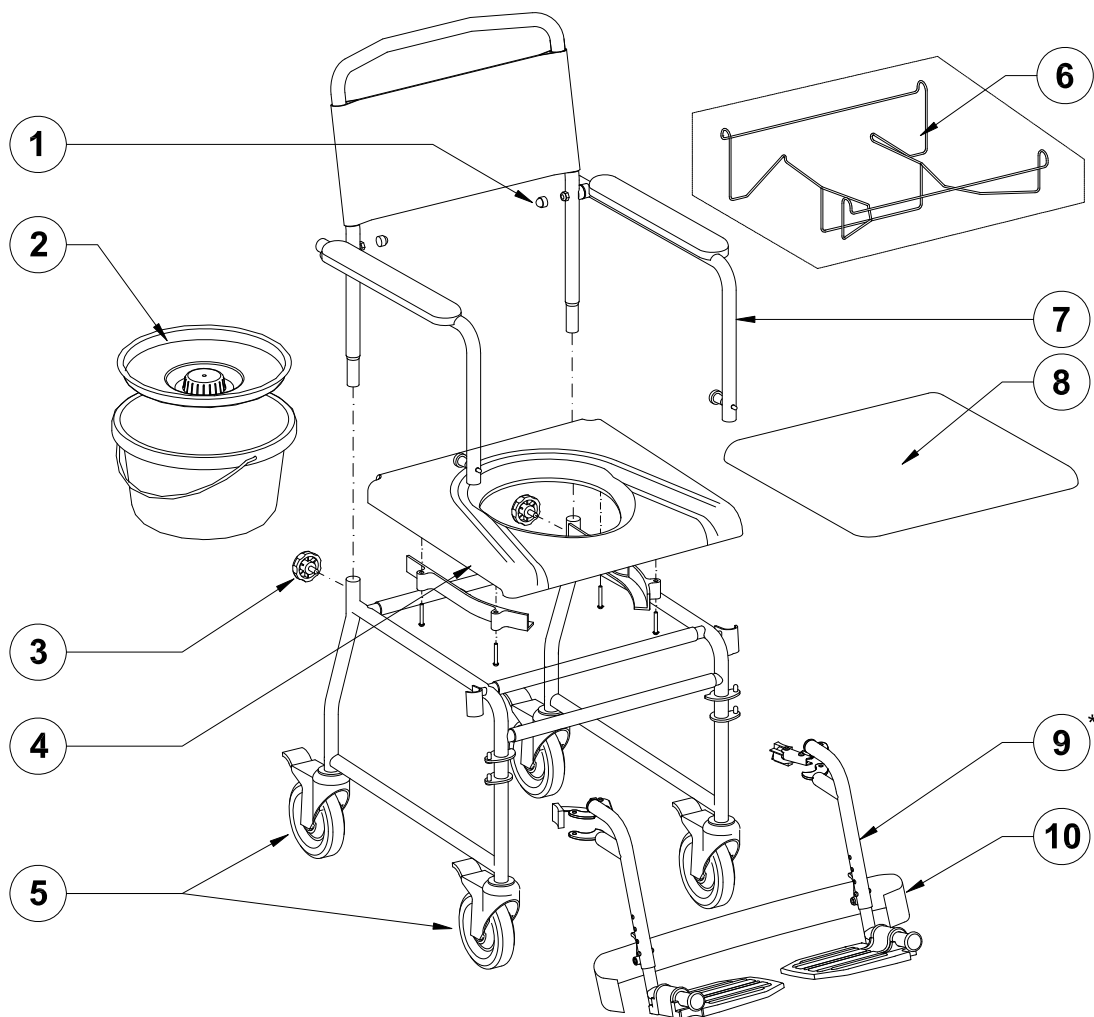

770-365

Chaise d'aisance Euro (avec 4 roulettes à blocage)

	AMG Article #	Description de l'article	Qté par unité	Unité de mesure
1.	770-369	Chapeau de boulon	paire	paire
2.	B01-710	Seau avec couvercle	chaque	chaque
3.	A01-412	Bouton de serrage pour dossier	2 ch	chaque
4.	B01-260	Siège de toilette avec attache pour seau	chaque	chaque
5.	770-364	Roulette à blocage, 5 po (12,7 cm)	4 ch	chaque
6.	770-359	Support pour bassin de lit (accessoire optionnel)	chaque	chaque
7.	770-361	Appui-bras avec matériel (gauche et droit)	1 paire	1 paire
8.	770-367	Siège rembourré, noir	chaque	chaque
* 9.	B02-306	Repose-pied pivotants, ajustables sans outils (gauche et droite)	paire	paire
10.	A01-432	Appui-talon en velcro	chaque	chaque

* Pour plus de détail, voir le diagramme du B02-306